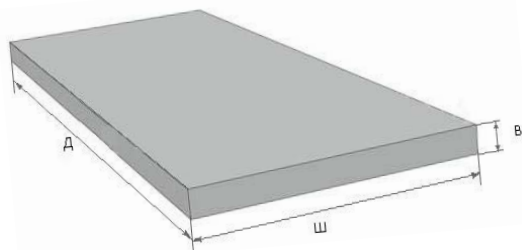

ПД 300.300.16-3	2990	2 980	160	3580	22360
ПД 75.300.16-3	740	2 980	160	880	7540
ПД 300.300.20-6	2990	2 980	200	4450	28080
ПД 75.300.20-6	740	2 980	200	1100	9360
ПД 300.300.20-9	2990	2 980	200	4450	33670
ПД 75.300.20-9	740	2 980	200	1100	11180
ПД 300.300.20-12	2990	2 980	200	4450	39780
ПД 75.300.20-12	740	2 980	200	1100	13260
ПД 300.300.25-15	2990	2 980	250	5580	39520
ПД 75.300.25-15	740	2 980	250	1380	13130

ВНИМАНИЕ! В прайсе могут присутствовать НЕ ВСЕ варианты типоразмеров, возможных нагрузок изделий, не весь спектр продукции.

Для получения полной информации обратитесь к нашим менеджерам: 8 (863) 270-11-22