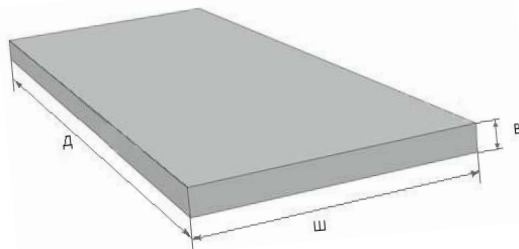

ПД75.180.14-9	740	1780	140	450	4199
ПД 300.180.14-12	2990	1 780	140	1880	14300
ПД 75.180.14-12	740	1780	140	450	4680
ПД 300.180.14-15	2990	1 780	140	1880	16510
ПД 75.180.14-15	740	1780	140	450	5460
ПД 300.210.14-1,5	2990	2 080	140	2180	12610
ПД 75.210.14-1,5	740	2 080	140	550	4160
ПД 300.210.14-3	2990	2 080	140	2180	13130
ПД 75.210.14-3	740	2 080	140	550	4368
ПД 300.210.14-6	2990	2 080	140	2180	15210
ПД 75.210.14-6	740	2 080	140	550	5070
ПД 300.210.14-9	2990	2 080	140	2180	16250
ПД 75.210.14-9	740	2 080	140	550	5395
ПД 300.210.14-12	2990	2 080	140	2180	18070
ПД 75.210.14-12	740	2 080	140	550	5980
ПД 300.210.16-15	2990	2 080	160	2500	18850
ПД 75.210.16-15	740	2 080	160	630	6240
ПД 300.240.14-1,5	2990	2 380	140	2500	15730
ПД 75.240.14-1,5	740	580	140	630	5200
ПД 300.240.14-3	2990	2 380	140	2500	16770
ПД 75.240.14-3	740	580	140	630	5460
ПД 300.240.14-6	2990	2 380	140	2500	19435
ПД 75.240.14-6	740	2 380	140	630	6370
ПД 300.240.20-9	2990	2 380	200	3550	20410
ПД 75.240.20-9	740	2 380	200	880	6760
ПД 300.240.20-12	2990	2 380	200	3550	20735
ПД 75.240.20-12	740	2 380	200	880	6890
ПД 300.240.20-15	2990	2 380	200	3550	23530
ПД 75.240.20-15	740	2 380	200	880	7800
ПД 300.300.16-1,5	2990	2 980	160	3580	22360
ПД 75.300.16-1,5	740	2 980	160	880	7540